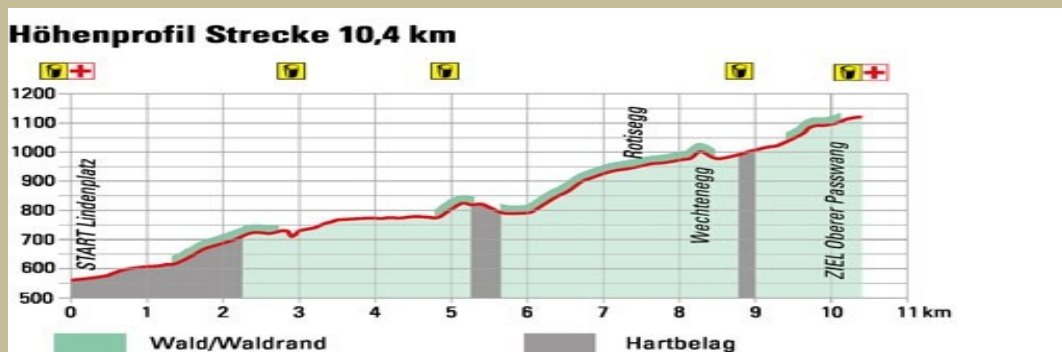

23. Passwang - Berglauf Samstag 20.05.2017

Distanz:

M/F 18-70: 10.4 km, 684 m Steigung

M 20

Rang 8 01.02:49 Yvonne Nussbaumer

M20

Rang 38 1.04:45 Stefan Weber

M 40

Rang 10 1.00:05 Thomas Wren

M 50

Rang 12 0.58:38 Jörg Riedweg

M60

Super Rang 1 0.56:38 Hans Ulrich Gerber

Rang 13 1.09:34 Peter Schmid