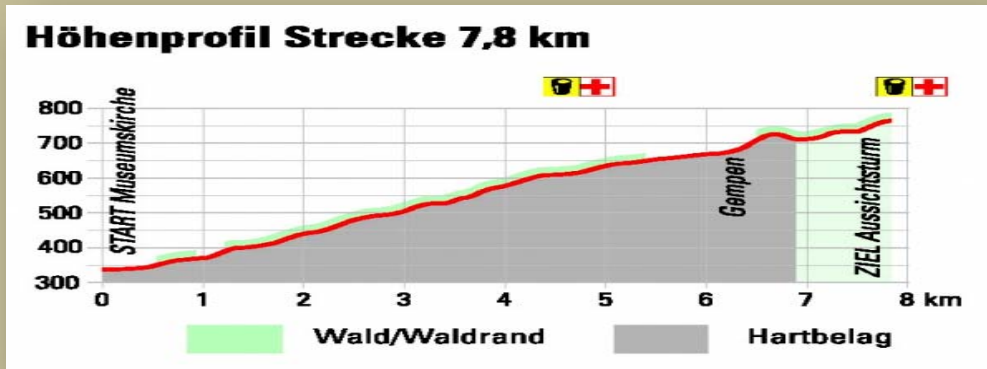

36. Gempen-Berglauf Mittwoch, 31.05.2017

Distanz:

M/F 18-70: 7,8 km, 426 m Steigung

M 20

Rang 8 40:40,78 Yvonne Nussbaumer

M 50

Rang 15 40:12,86 Jörg Riedweg

M 55

Rang 11 42:29,03 René Egger

M 60

Rang 2 37:55,82 Hansueli Gerber

Rang 8 45:45,22 Peter Schmid